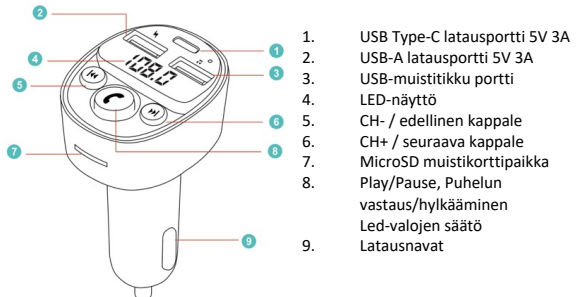

Bluetooth:

-Laita FM-lähetin auton tupakansytyttimeen, avaa puhelimen Bluetooth, etsi Bluetooth-nimi: G67 ja paina yhteyden muodostamista

USB-muistitikku/MicroSD muistikortti:

-Aseta USB-muistitikku/kovalevy USB-tikun porttiin, laite toistaa musiikin automaattisesti
-Aseta MicroSD muistikortti muistikortin porttiin, laite toistaa musiikin automaattisesti

Puhelut:

-Vastaa puheluun painamalla vastaus-painiketta, jos haluat hylätä puhelun, paina pitkään vastauspainiketta

Äänenvoimakkuus:

-Voit säätää musiikin äänenvoimakkuutta kääntämällä rullaa

FM-taajuudet:

-Säädä auton taajuus tyhjälle radiotaajuudelle ja säädä sitten lähettimen taajuus samaan.

Auton radion taajuusalue on 87,5-108,0 MHz

-Kun haluat muuttaa FM-taajuutta, paina CH- / CH+ painiketta pitkään 3 sekunnin ajan aktivoitaksesi taajuuden.

Kun näyttö vilkkuu, valitse taajuus painamalla kerran CH- tai CH+ painiketta, lähetin etsii automaattisesti taajuuden

LED-valaistus:

-Valitse väri painamalla Play/Pause painiketta pitkään ja säädä haluamasi väri tai sammuta valo

Tekniset tiedot:

Jännite: 12-24V
Latausportit:
USB-A, 5V 3A
USB Type-C, 5V 3A
Bluetooth-versio: 5.0, A2DP
Bluetooth-kantavuus: 5 metriä
Bluetooth-mikrofonin kantavuus: 0,5-2 metriä
FM-taajuus: 87,5-108,0 MHz
FM-tila: stereo digitaalinen PLL-taajuuslukko
Musiikin formaatti muistitikku/kortti: MP3, WMA