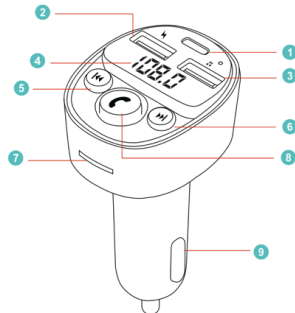

Led-belysning:

-Välj en färg genom att trycka länge på Spela/Pausa-knappen och justera önskad färg eller släck ljuset

Teknisk information:

Spänning: 12-24V

Laddningsportar:

USB-A 5V 3A

USB Type-C , 5V 3A,

Bluetooth-version: 5.0, A2DP

Bluetooth-räckvidd: 5 meter

Bluetooth-mikrofonens räckvidd: 0,5-2 meter

FM-frekvens: 87,5-108,0 MHz

FM-läge: stereo digitalt PLL-frekvenslås

Minne i musikformat: MP3, WMA

1. USB Type-C laddningsport 5V 3A
2. USB-A laddningsport 5V 3A
3. USB-port för minnessticka
4. LED-skärm
5. CH- / föregående låt
6. CH+ / följande låt
7. MicroSD plats för minneskort
8. Spela/pausa, svara/avvisa ett samtal
Led-belysnings justering
9. Laddningspooler